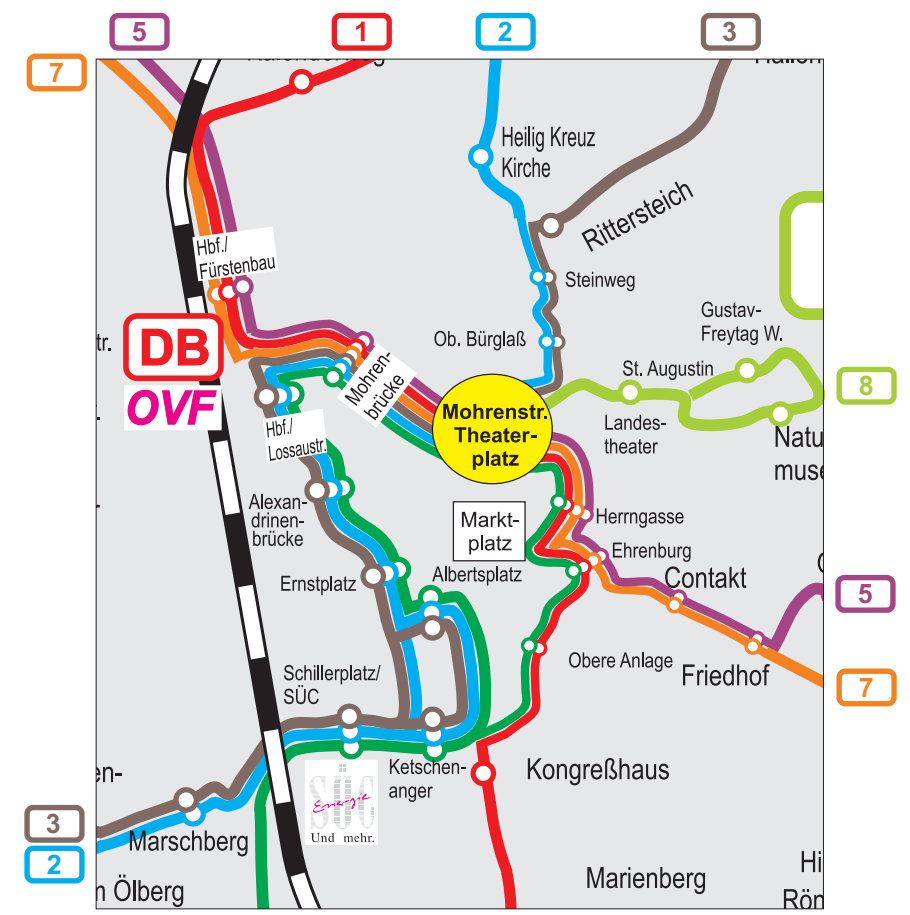

# Stadtbus Coburg Freizeit-Liniennetz

Werktags nach 18:00 Uhr, samstags nach 14:00 Uhr,  
sonntags zur gesamten Betriebszeit

## Linienführung

- 1** Bertelsdorf (Glend) - Neuses - Am Schießstand - Rodacher Str. - Hauptbahnhof - Mohrenstraße - Kongreßhaus - Klinikum - Pelzhügel - Creidlitz - Niederfüllbach
- 2** Unterlauter - Landratsamt - Bertelsdorfer Höhe - Kasernenstraße - Theaterplatz - Hauptbahnhof - Albertsplatz - Am Ölberg - Wüstenahom
- 3** Dörfles - Cortendorf - Aquaria - Theaterplatz - Hauptbahnhof - Albertsplatz - Hut - Lauergraben - Scheuerfelder Str. - Oelsch - Scheuerfeld - Sändleinweg
- 4** Theaterplatz - Obere Anlage - Ketschenanger - Ahorn - Eicha - Witzmannsberg - Schafhof - Wohlbach - Ahorn - Albertsplatz - Hauptbahnhof - Mohrenstraße
- 5** Beiersdorf - Neuses - Hauptbahnhof - Mohrenstraße - Friedhof - Pilgramsroth - Löbelstein - Flugplatz - Veste
- 7** Neu- u. Neershof - Rögen - Lützelbuch - Seidmannsd. - Neue Heimat - Klinikum - Hirschfeldring - Friedhof - Theaterplatz - Hauptbahnhof - Falkenegg - Heimatring - Thüringer Viertel - Scheuerfeld - Schorkendorf
- 8** Theaterplatz - Naturkundemuseum - Veste u. zurück

- ZONE I** Bitte beachten Sie unsere Tarifbestimmungen beim Übergang
- ZONE II** zwischen den Tarifzonen.

Verschiedene Haltestellen werden nur zu bestimmten Zeiten oder nur in eine Fahrtrichtung bedient. Bitte beachten Sie den aktuellen Fahrplan.