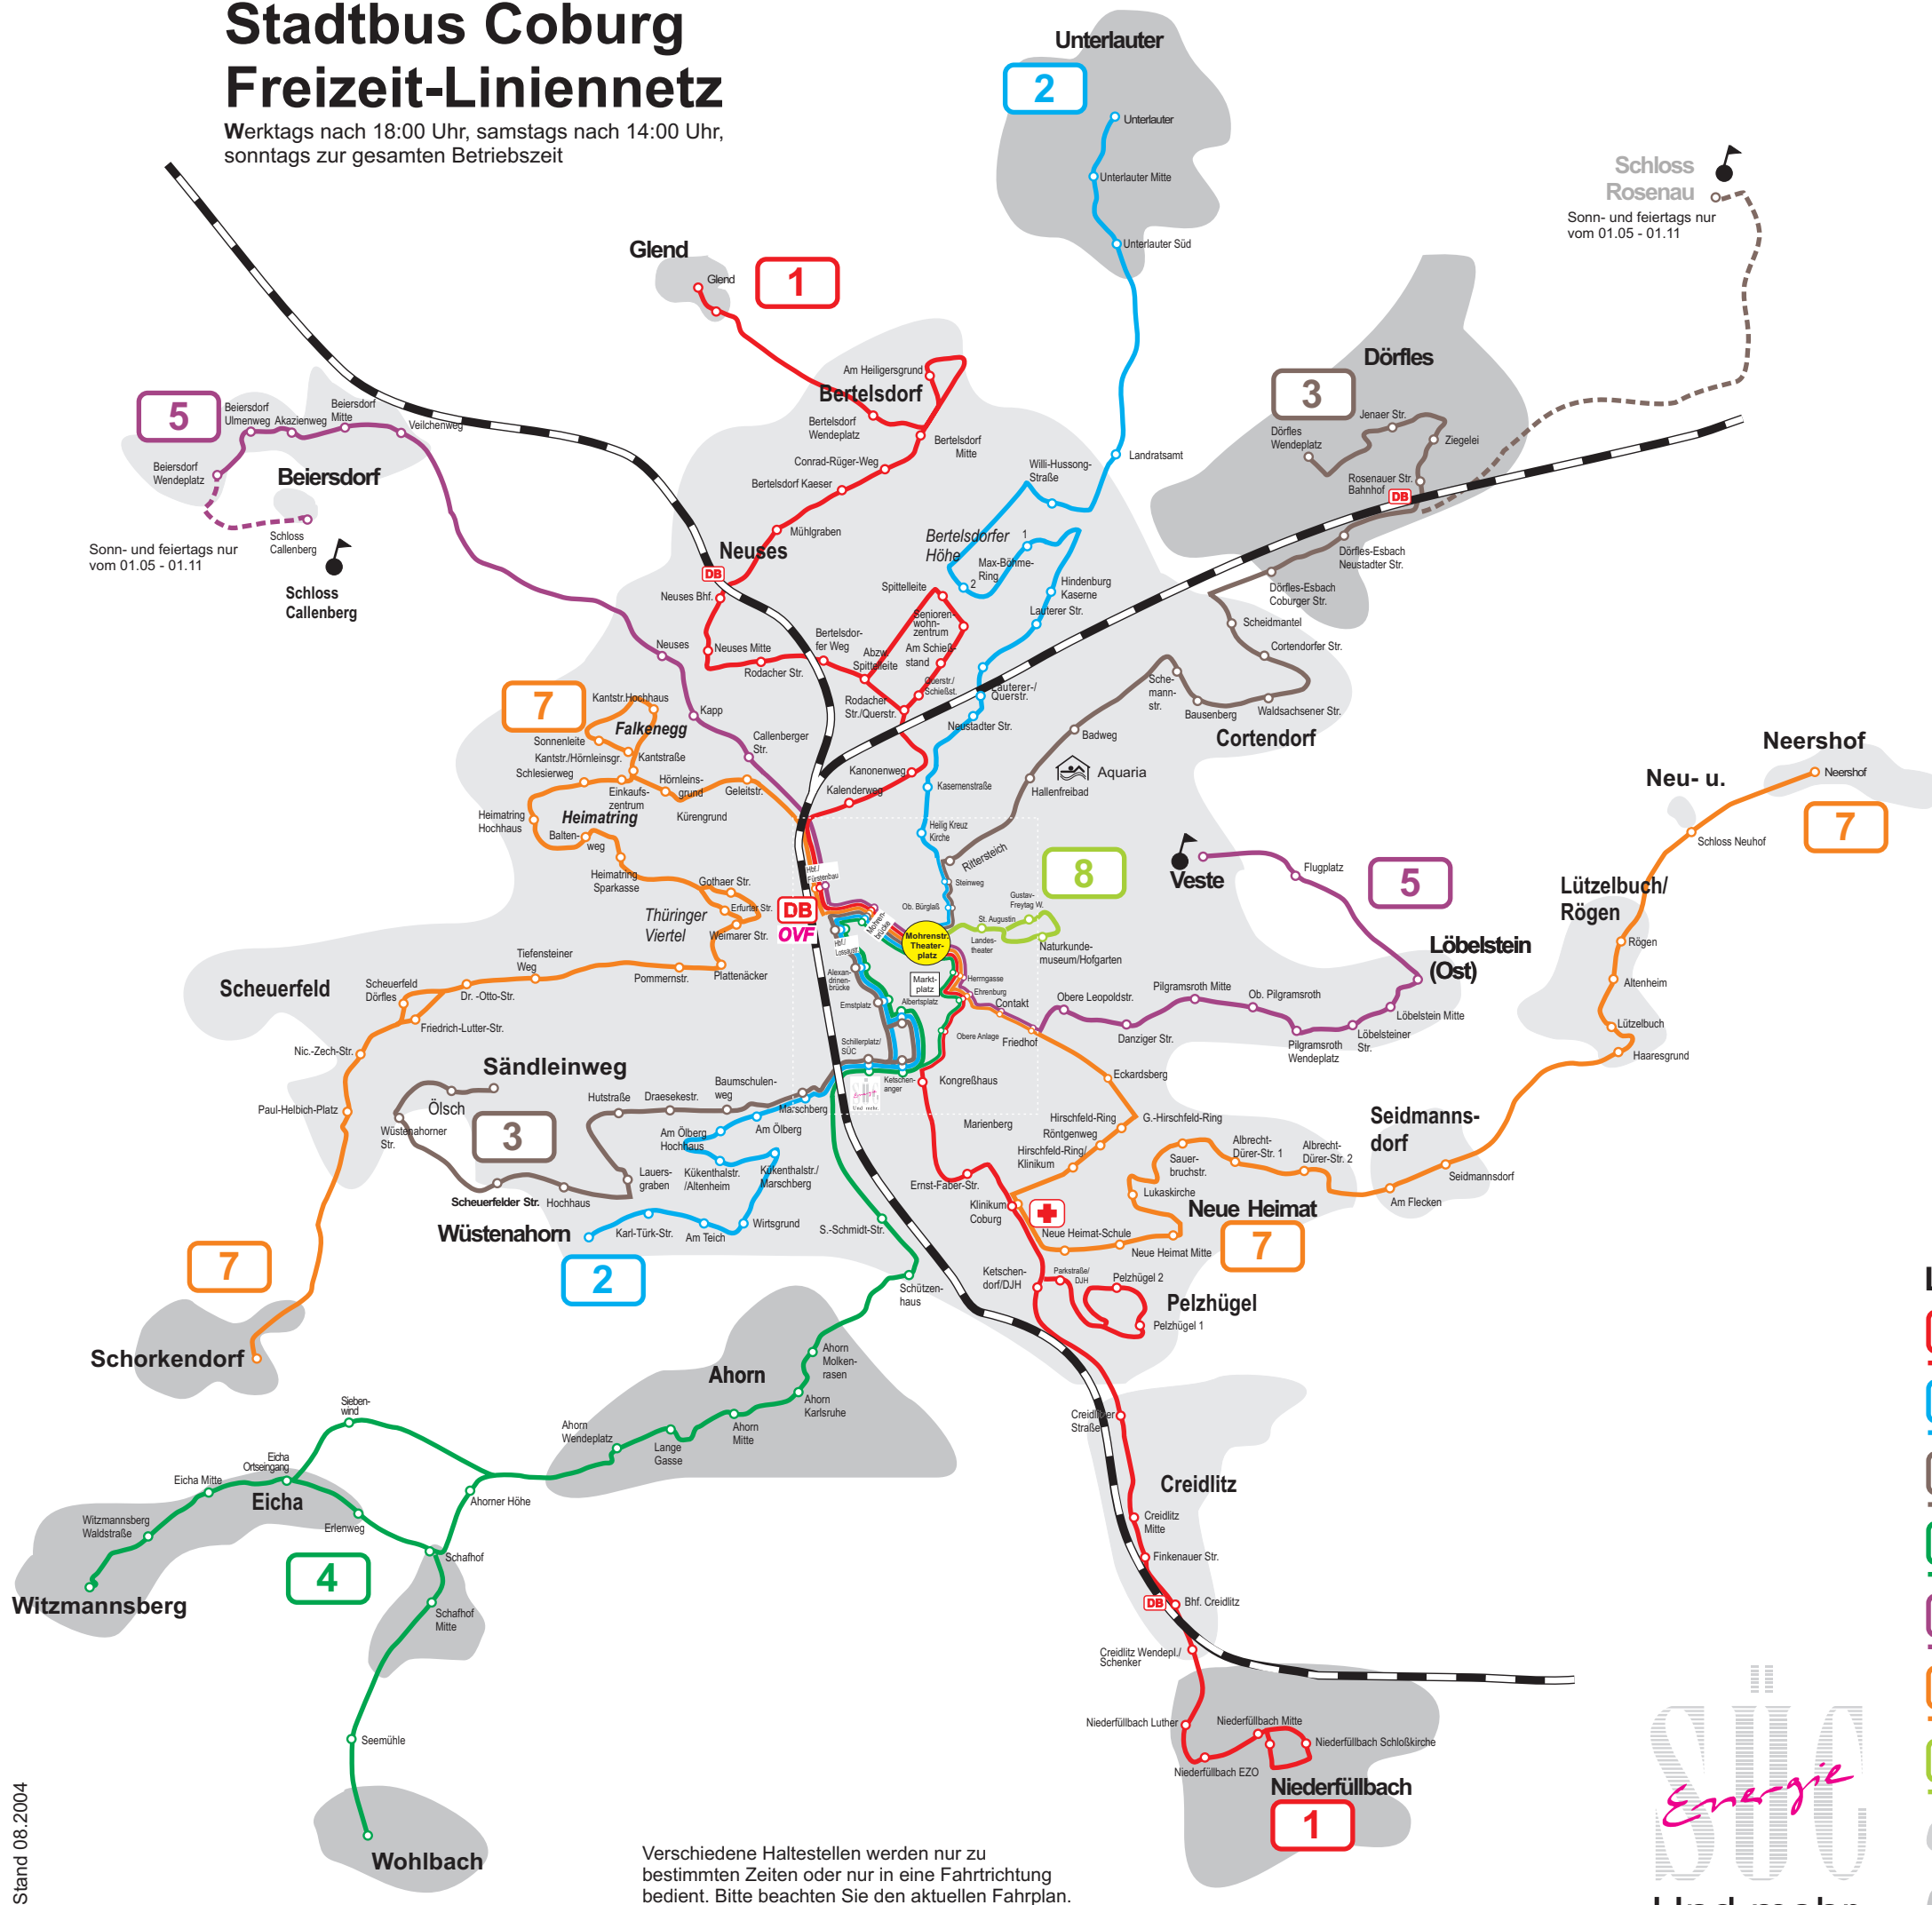

# Stadtbus Coburg Freizeit-Liniennetz

Werktags nach 18:00 Uhr, samstags nach 14:00 Uhr,  
sonntags zur gesamten Betriebszeit

## Linienführung

- 1** Bertelsdorf (Glend) - Neuses - Am Schießstand - Rodacher Str. - Hauptbahnhof - Mohrenstraße - Kongreßhaus - Klinikum - Pelzhügel - Creidlitz - Niederfüllbach
- 2** Unterlauter - Landratsamt - Bertelsdorfer Höhe - Kasernenstraße - Theaterplatz - Hauptbahnhof - Albertsplatz - Am Ölberg - Wüstenahom
- 3** Dörfles - Cortendorf - Aquaria - Theaterplatz - Hauptbahnhof - Albertsplatz - Hut - Lauergraben - Scheuerfelder Str. - Oelsch - Scheuerfeld - Sändleinweg
- 4** Theaterplatz - Obere Anlage - Ketschenanger - Ahorn - Eicha - Witzmannsberg - Schafhof - Wohlbach - Ahorn - Albertsplatz - Hauptbahnhof - Mohrenstraße
- 5** Beiersdorf - Neuses - Hauptbahnhof - Mohrenstraße - Friedhof - Pilgramsroth - Löbelstein - Flugplatz - Veste
- 7** Neu- u. Neershof - Rögen - Lützelbuch - Seidmannsd. - Neue Heimat - Klinikum - Hirschfeldring - Friedhof - Theaterplatz - Hauptbahnhof - Falkenegg - Heimatring - Thüringer Viertel - Scheuerfeld - Schorkendorf
- 8** Theaterplatz - Naturkundemuseum - Veste u. zurück

- ZONE I** Bitte beachten Sie unsere Tarifbestimmungen beim Übergang
- ZONE II** zwischen den Tarifzonen.

Verschiedene Haltestellen werden nur zu bestimmten Zeiten oder nur in eine Fahrtrichtung bedient. Bitte beachten Sie den aktuellen Fahrplan.