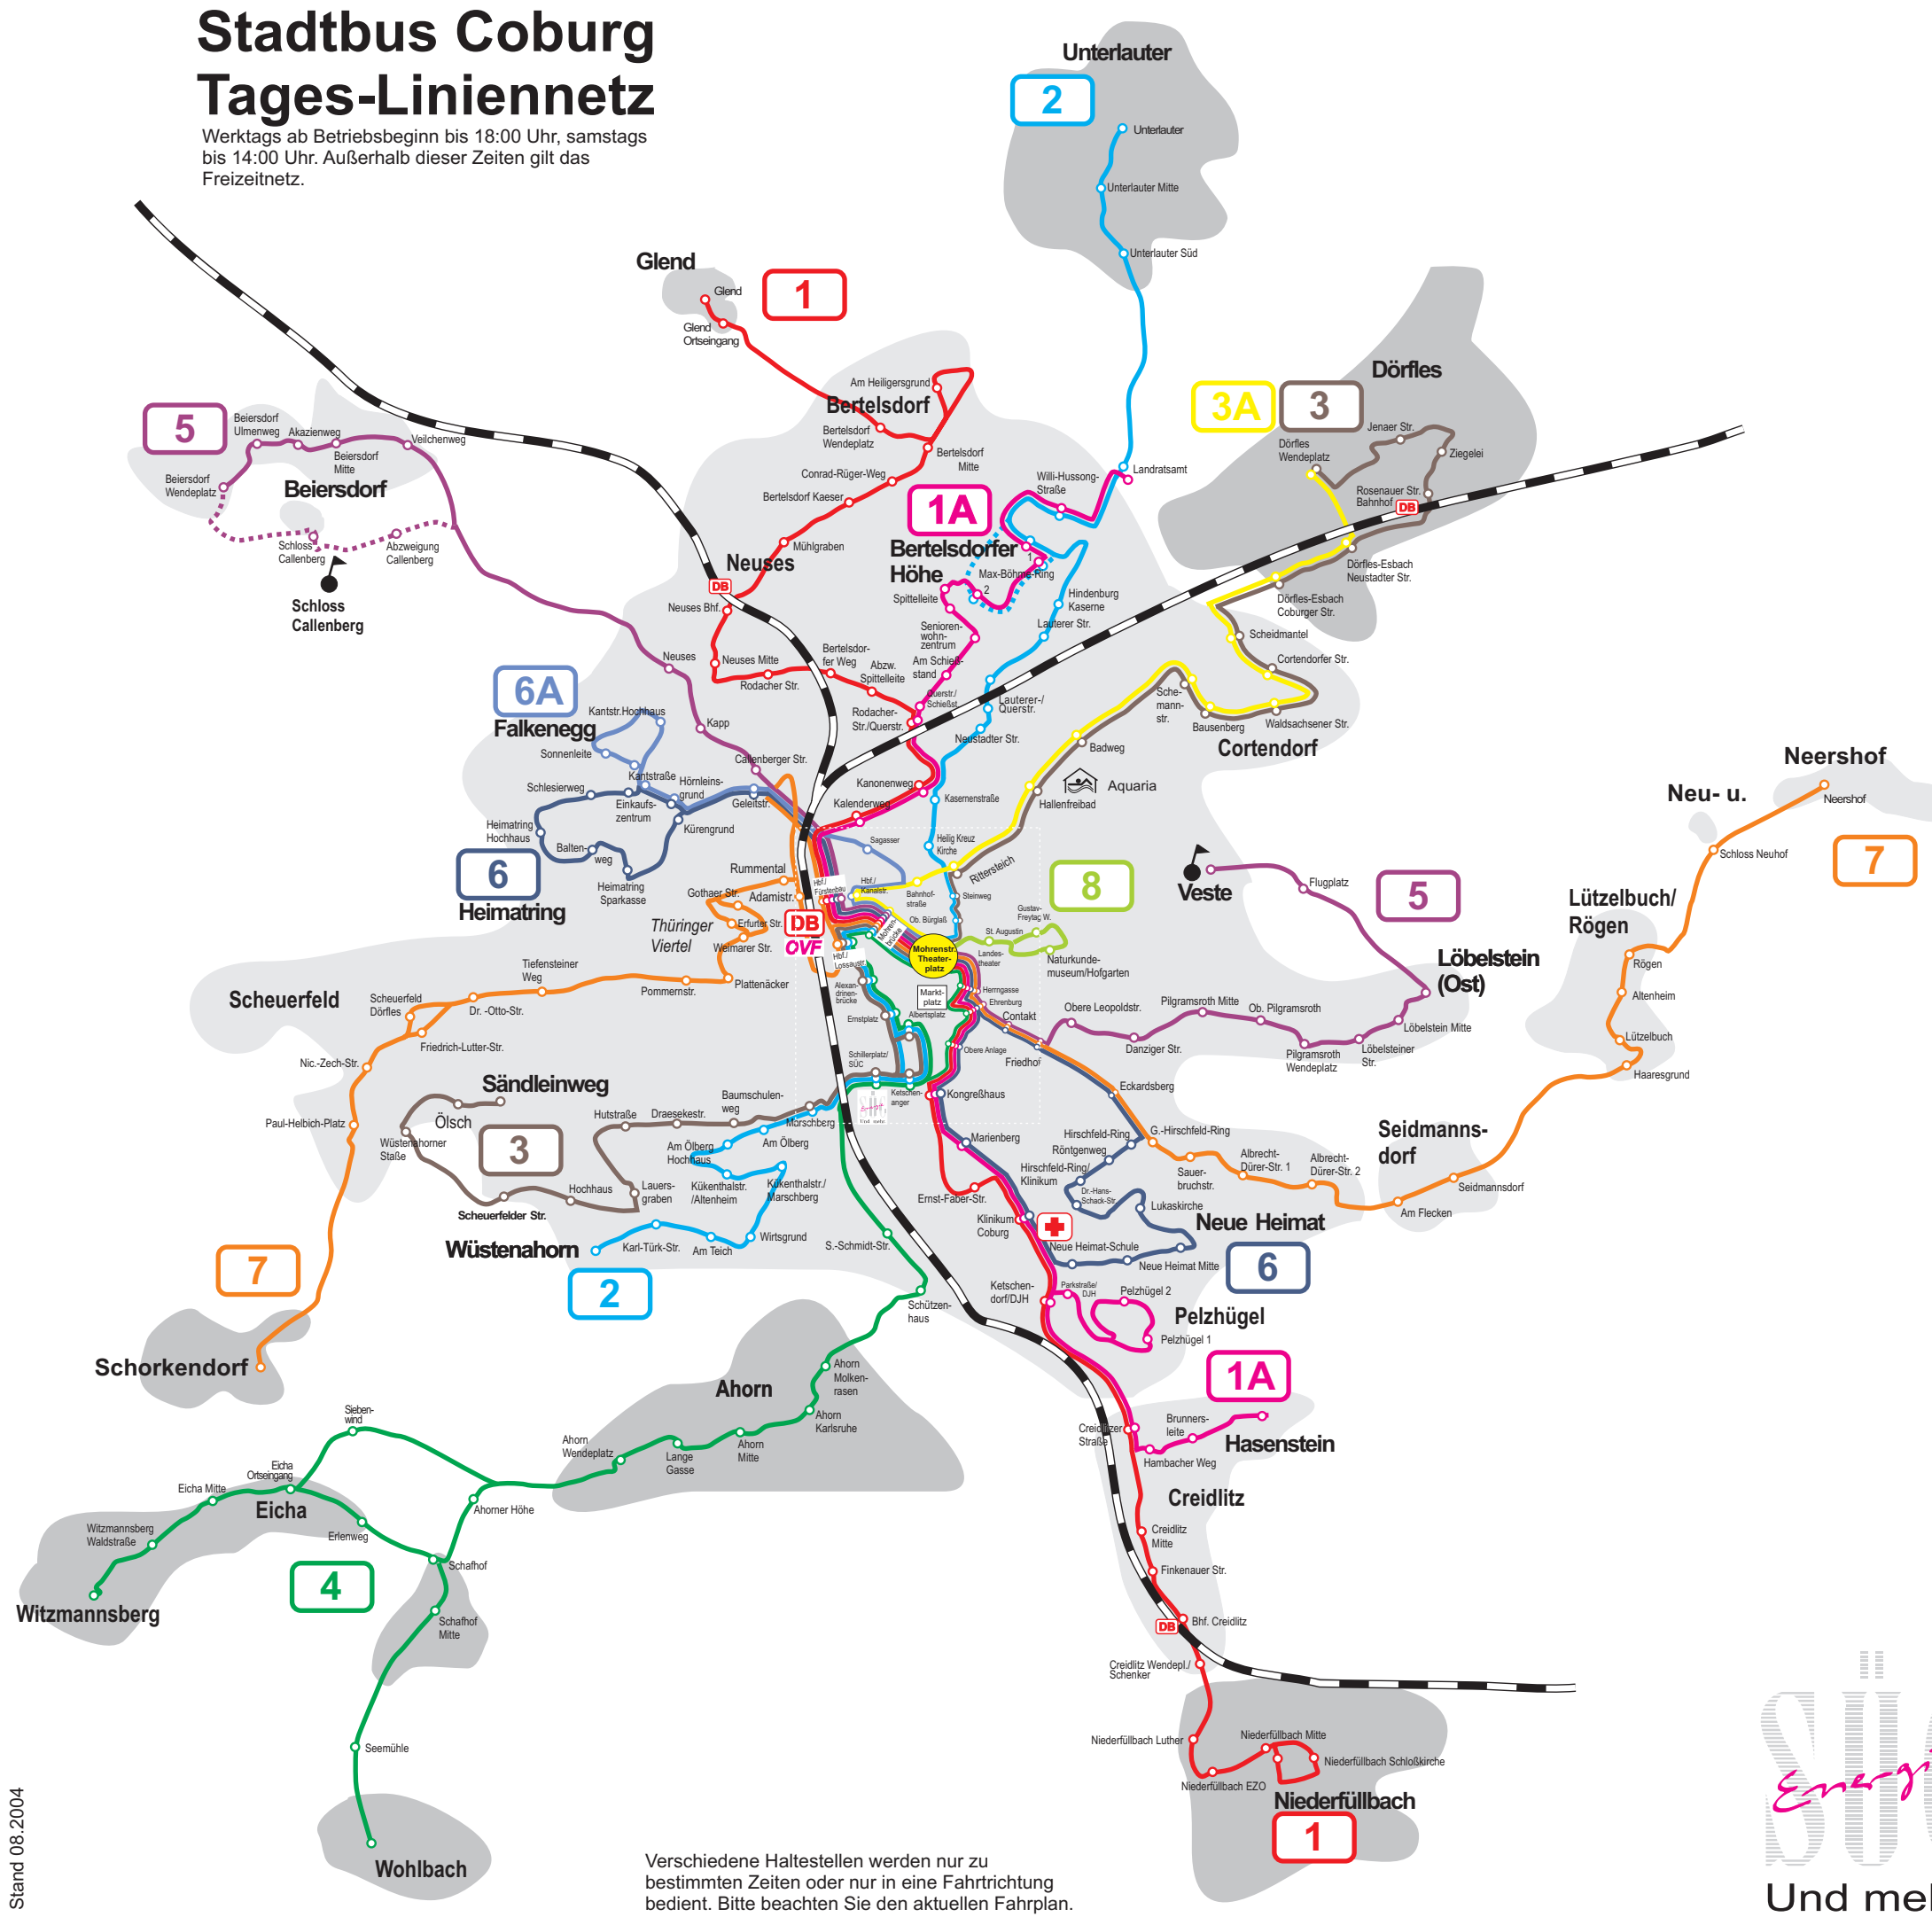

# Stadtbus Coburg Tages-Liniennetz

Werktags ab Betriebsbeginn bis 18:00 Uhr, samstags bis 14:00 Uhr. Außerhalb dieser Zeiten gilt das Freizeitnetz.

INNENSTADTAUSSCHNITT

## Linienführung

- 1** Bertelsdorf (Glend) - Neuses - Rodacher Str. - Hauptbahnhof - Mohrenstraße - Kongreßhaus - Klinikum - Creidlitz - Niederfüllbach
- 1A** Bertelsdorfer Höhe - Rodacher Str. - Hauptbahnhof - Mohrenstraße - Kongreßhaus - Klinikum - Pelzhügel - Creidlitz/Hasenstein
- 2** Unterlauter - Landratsamt - Bertelsdorfer Höhe - Kasernenstraße - Theaterplatz - Hauptbahnhof - Albertsplatz - Am Ölberg - Wüstenahorn
- 3** Dörfler - Cortendorf - Aquaria - Theaterplatz - Hauptbahnhof - Albertsplatz - Hutstr. - Lauersgraben - Scheuerfelder Str. - Sändleinweg/Scheuerfeld
- 3A** Mohrenstraße - Hauptbahnhof/Kanalstraße - Aquaria - Cortendorf - Dörfler
- 4** Theaterplatz - Obere Anlage - Ketschenanger - Ahorn - Eicha - Witzmannsberg - Schafhof - Wohlbach - Ahorn - Albertsplatz - Hauptbahnhof - Mohrenstraße
- 5** Beiersdorf - Neuses - Hauptbahnhof - Mohrenstraße - Friedhof - Pilgramsroth - Löbelstein - Flugplatz - Veste
- 6** Heimatring - Hauptbahnhof - Mohrenstraße - Friedhof - Hirschfeldring - Neue Heimat - Klinikum - Kongreßhaus - Theaterplatz
- 6A** Mohrenstraße - Hauptbahnhof - Falkenegg
- 7** Neu- u. Neershof - Rögen - Lützelbuch - Seidmannsdorf - Hirschfeldring - Friedhof - Theaterplatz - Hauptbahnhof - Thüringer Viertel - Scheuerfeld - Schorkendorf
- 8** Theaterplatz - Naturkundemuseum - Bergstraße

- ZONE I** Bitte beachten Sie unsere Tarifbestimmungen beim Übergang zwischen den Tarifzonen.
- ZONE II** Bitte beachten Sie unsere Tarifbestimmungen beim Übergang zwischen den Tarifzonen.