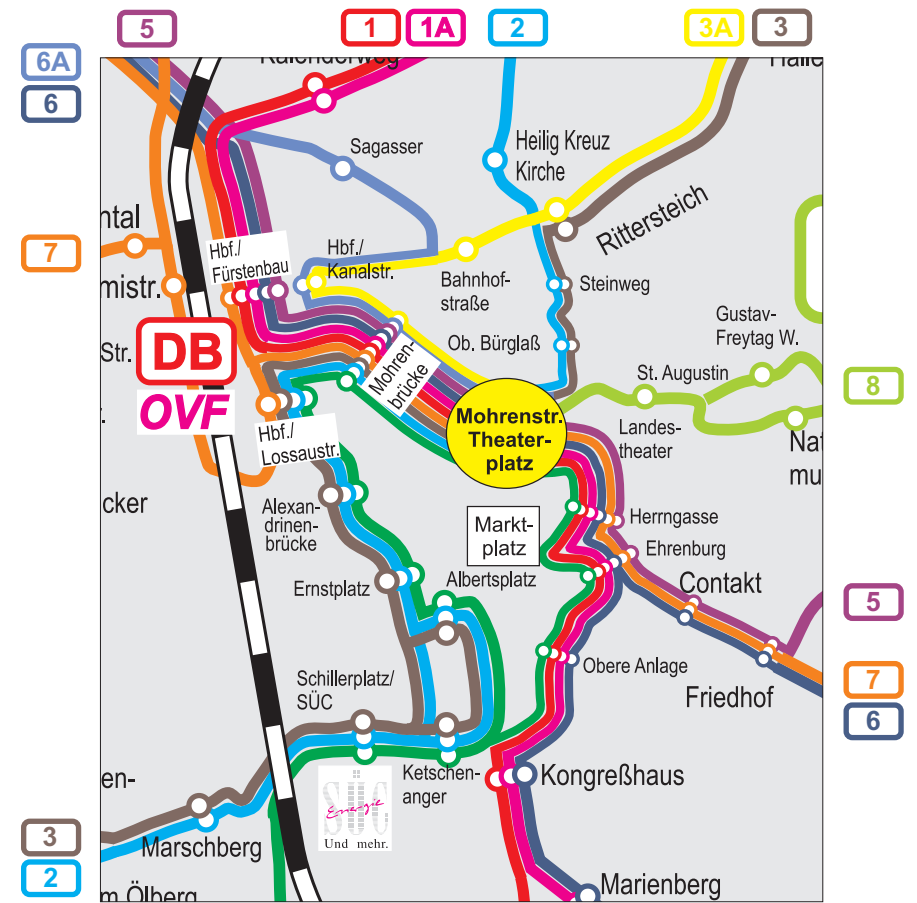

# Stadtbus Coburg Tages-Liniennetz

Werktags ab Betriebsbeginn bis 18:00 Uhr, samstags bis 14:00 Uhr. Außerhalb dieser Zeiten gilt das Freizeitnetz.

INNENSTADTAUSSCHNITT

## Linienführung

- 1** Bertelsdorf (Glend) - Neuses - Rodacher Str. - Hauptbahnhof - Mohrenstraße - Kongreßhaus - Klinikum - Creidlitz - Niederfüllbach
- 1A** Bertelsdorfer Höhe - Rodacher Str. - Hauptbahnhof - Mohrenstraße - Kongreßhaus - Klinikum - Pelzhügel - Creidlitz/Hasenstein
- 2** Unterlauter - Landratsamt - Bertelsdorfer Höhe - Kasernenstraße - Theaterplatz - Hauptbahnhof - Albertsplatz - Am Ölberg - Wüstenahorn
- 3** Dörfler - Cortendorf - Aquaria - Theaterplatz - Hauptbahnhof - Albertsplatz - Hutstr. - Lauersgraben - Scheuerfelder Str. - Sändleinweg/Scheuerfeld
- 3A** Mohrenstraße - Hauptbahnhof/Kanalstraße - Aquaria - Cortendorf - Dörfler
- 4** Theaterplatz - Obere Anlage - Ketschenanger - Ahorn - Eicha - Witzmannsberg - Schafhof - Wohlbach - Ahorn - Albertsplatz - Hauptbahnhof - Mohrenstraße
- 5** Beiersdorf - Neuses - Hauptbahnhof - Mohrenstraße - Friedhof - Pilgramsroth - Löbelstein - Flugplatz - Veste
- 6** Heimatring - Hauptbahnhof - Mohrenstraße - Friedhof - Hirschfeldring - Neue Heimat - Klinikum - Kongreßhaus - Theaterplatz
- 6A** Mohrenstraße - Hauptbahnhof - Falkenegg
- 7** Neu- u. Neershof - Rögen - Lützelbuch - Seidmannsdorf - Hirschfeldring - Friedhof - Theaterplatz - Hauptbahnhof - Thüringer Viertel - Scheuerfeld - Schorkendorf
- 8** Theaterplatz - Naturkundemuseum - Bergstraße